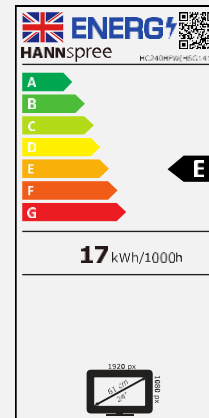

### Größe, Auflösung

23.8" - 16:9  
Seitenverhältnis

Full HD  
1920 x 1080

### Andere Eigenschaften

Ultra-  
schlank

Neigbar

Low Blue  
Light  
Modus

Flimmer  
frei

Bildschirmgröße	60,45cm / 23.8" Diagonale
Panel Typ	LED Backlight VA Panel (*)
Seitenverhältnis	16:9
Auflösung (H x V)	1920 x 1080 Full HD
Helligkeit (Nativ)	250cd/m <sup>2</sup>
Kontrast (Nativ)	3.000:1 (Nativ)
Kontrast (Aktiv)	10M:1 (Aktiv)
Betrachtungswinkel L/R; O/U	178° H – 178° V (CR > 10)
Reaktionszeit	8 msec
Pixelabstand	0,2745 (H) x 0,2745 (V) mm
Bildschirmoberfläche	Blendfrei, Haze level 2%
Bildschirmfarben	16.7M Farben
Horizontale Frequenz	30 ~ 83 kHz
Vertikale Frequenz	56 ~ 75 Hz
Max. Monitor Frequenz	1920 x 1080 @ 60Hz
Eingang 1	D-Sub (VGA)
Eingang 2	HDMI 1.4
Eingang 3	-
Eingebaute Lautsprecher	-
Energieverbrauch	An: 16,7 W; Standby: 0,2W; Aus: 0,2W
Stromquelle	Externes Netzteil DC: 12V – 2,5A Eingang: AC 100 ~ 240 Volt; 50 ~ 60 Hz
Produktmaße	540,3 x 404,9 x 153,9 mm mit Standfuß (B x H x T)
Verpackungsmaße	595 x 385 x 106 mm (B x H x T)
Netto / Brutto Gewicht	2,52 Kg / 3,54 Kg (±0.3KG)

VESA Aufnahme	75 x 75 mm
Monitorstandfuß	Normal
Neigbar/ Kensington Lock	-5° ~ +15°(±1°) / Ja
Pivot / schwenkbar	- / -
Bedienelemente	MENU / EXIT / ▲ / ▼ / POWER
Farbeeinstellungen	Warm, Natürlich, Kalt, Benutzerdefiniert
Voreinstellungen	PC, Movie, Game, ECO Modes
Gehäuse- und Standfußfarbe	Frontblende, hintere Abdeckung: Weiße Farbe Basis und Ständer: Silberfarbe
Bildschirmanzeige	12 OSD Sprachen
Zubehör/Lieferumfang	Netzteil mit Stromkabel (1,5m); HDMI Kabel (1,5m); Garantiekarte; Schnellstartanleitung
Weitere Eigenschaften	Low Blue Light Modus / Flimmerfrei