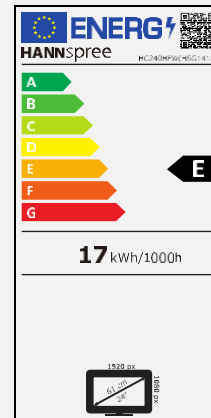

### Andere Eigenschaften

Ultra-  
schlank

Neigbar

Low Blue  
Light  
Modus

Flimmer  
frei

Bildschirmgröße	60,45cm / 23.8" Diagonale
Panel Typ	LED Backlight VA Panel (*)
Seitenverhältnis	16:9
Auflösung (H x V)	1920 x 1080 Full HD
Helligkeit (Nativ)	250cd/m <sup>2</sup>
Kontrast (Nativ)	3.000:1 (Nativ)
Kontrast (Aktiv)	10M:1 (Aktiv)
Betrachtungswinkel L/R; O/U	178° H – 178° V (CR > 10)
Reaktionszeit	8 msec
Pixelabstand	0,2745 (H) x 0,2745 (V) mm
Bildschirmoberfläche	Blendfrei, Haze level 2%
Bildschirmfarben	16.7M Farben
Horizontale Frequenz	30 ~ 83 kHz
Vertikale Frequenz	56 ~ 75 Hz
Max. Monitor Frequenz	1920 x 1080 @ 60Hz
Eingang 1	D-Sub (VGA)
Eingang 2	HDMI 1.4
Eingang 3	-
Eingebaute Lautsprecher	-
Energieverbrauch	An: 16,7 W; Standby: 0,2W; Aus: 0,2W
Stromquelle	Externes Netzteil DC: 12V – 2,5A Eingang: AC 100 ~ 240 Volt; 50 ~ 60 Hz
Produktmaße	540,3 x 404,9 x 153,9 mm mit Standfuß (B x H x T)
Verpackungsmaße	595 x 385 x 106 mm (B x H x T)
Netto / Brutto Gewicht	2,52 Kg / 3,54 Kg (±0.3KG)

VESA Aufnahme	75 x 75 mm
Monitorstandfuß	Normal
Neigbar/ Kensington Lock	-5° ~ +15°(±1°) / Ja
Pivot / schwenkbar	- / -
Bedienelemente	MENU / EXIT / ▲ / ▼ / POWER
Farbeeinstellungen	Warm, Natürlich, Kalt, Benutzerdefiniert
Voreinstellungen	PC, Movie, Game, ECO Modes
Gehäuse- und Standfußfarbe	Frontblende, hintere Abdeckung: Weiße Farbe Basis und Ständer: Silberfarbe
Bildschirmanzeige	12 OSD Sprachen
Zubehör/Lieferumfang	Netzteil mit Stromkabel (1,5m); HDMI Kabel (1,5m); Garantiekarte; Schnellstartanleitung
Weitere Eigenschaften	Low Blue Light Modus / Flimmerfrei

Herstellername	HANNspree
Modellname	HC240HFV
Energieeffizienzklasse für Standard Dynamic Range (SDR)	E
Energieeffizienzklasse für Standard Dynamic Range (SDR) (kWh/1000h)	17 kWh/1000h
Leistungsaufnahme im Betrieb	16,7 W
Leistungsaufnahme in ausgeschaltetem Zustand	0,2 W
Leistungsaufnahme im Standbybetrieb	0,2 W
Displaygröße (cm / Zoll)	60,45cm/23.8"
Bildschirmauflösung	1920 x 1080